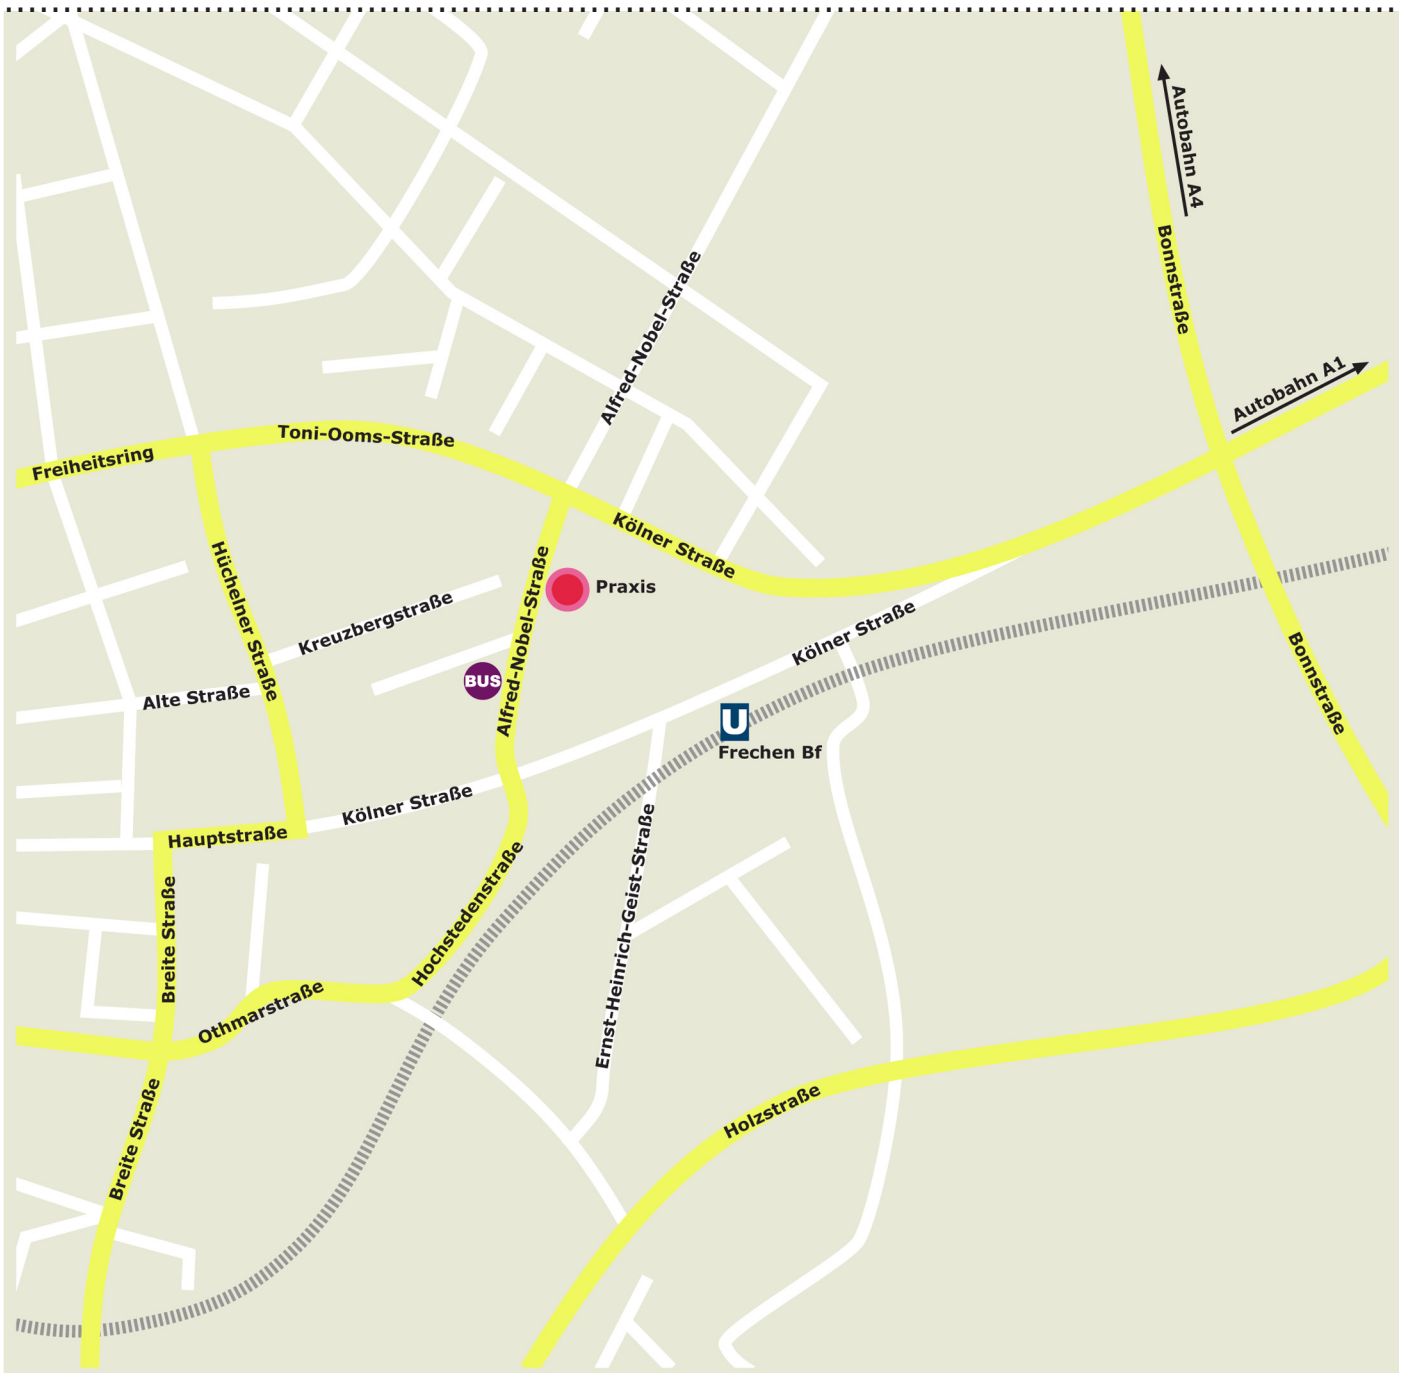

# CHIRURGISCHE GEMEINSCHAFTSPRAXIS FRECHEN

– AMBULANTE OPERATIONEN –

Die Praxis befindet sich am Rand der Innenstadt Frechen, etwa 250 m entfernt von der Straßenbahnhaltestelle „Frechen Kirche“. Vor der Tür des Praxisgebäudes befindet sich die Bushaltestelle Linie 956 von Weiden. Hierdurch besteht auch Anschluß an das Schienennetz zwischen Düren und Köln. Neben einer großen Anzahl an kostenfreien Parkgelegenheiten in der Umgebung verfügt die Gemeinschaftspraxis zusätzlich über Parkplätze für Patienten in der Tiefgarage des Praxisgebäudes (ebenfalls kostenfrei).